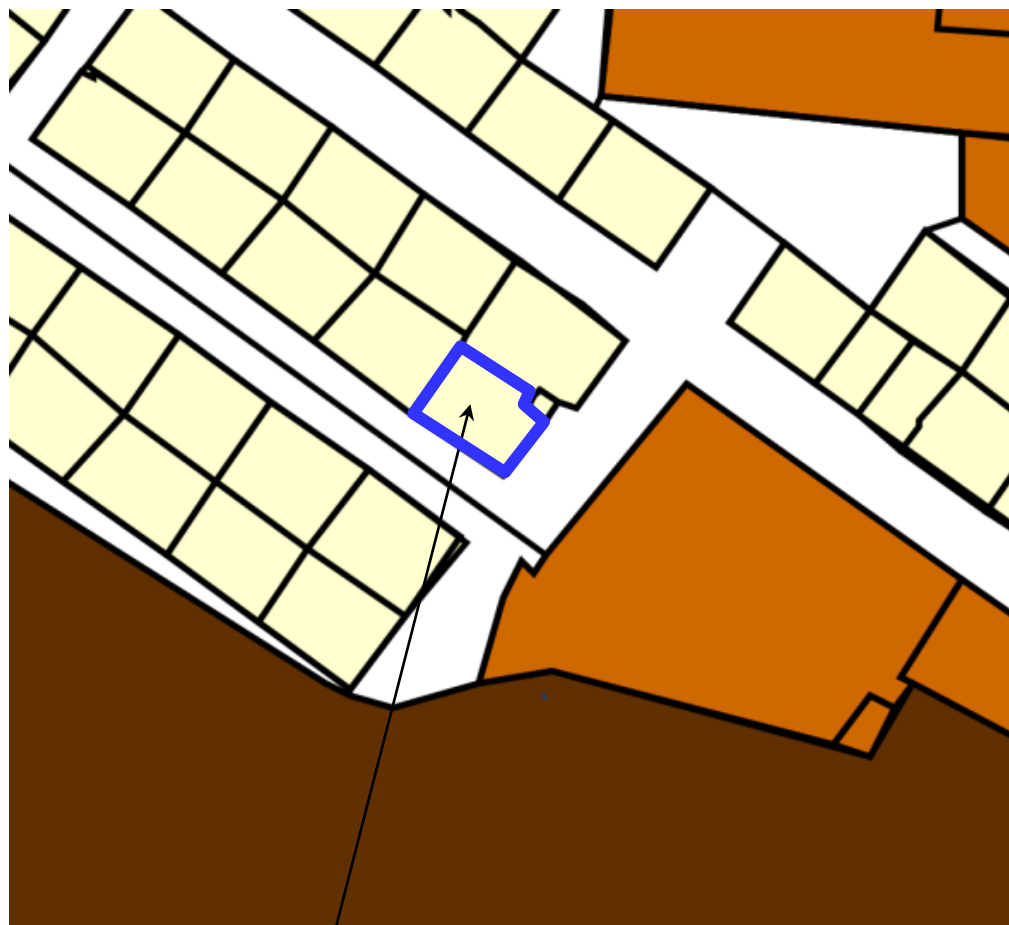

**ФРАГМЕНТ КАРТЫ ГРАДОСТРОИТЕЛЬНОГО ЗОНИРОВАНИЯ
ГОРОДА ТВЕРИ**

Границы территориальных зон
Правил землепользования и застройки города Твери, утверждённых решением
Тверской городской Думы от 02.07.2003 № 71

земельный участок с кадастровым
номером 69:40:0300238:6

 Ж-1. Зона индивидуальной жилой застройки

Фрагмент основного чертежа генерального плана города Твери,
утверждённого решением Тверской городской Думы от 25.12.2012 № 193(394)
(ред. от 03.07.2019 № 108)

 Зона общественных центров