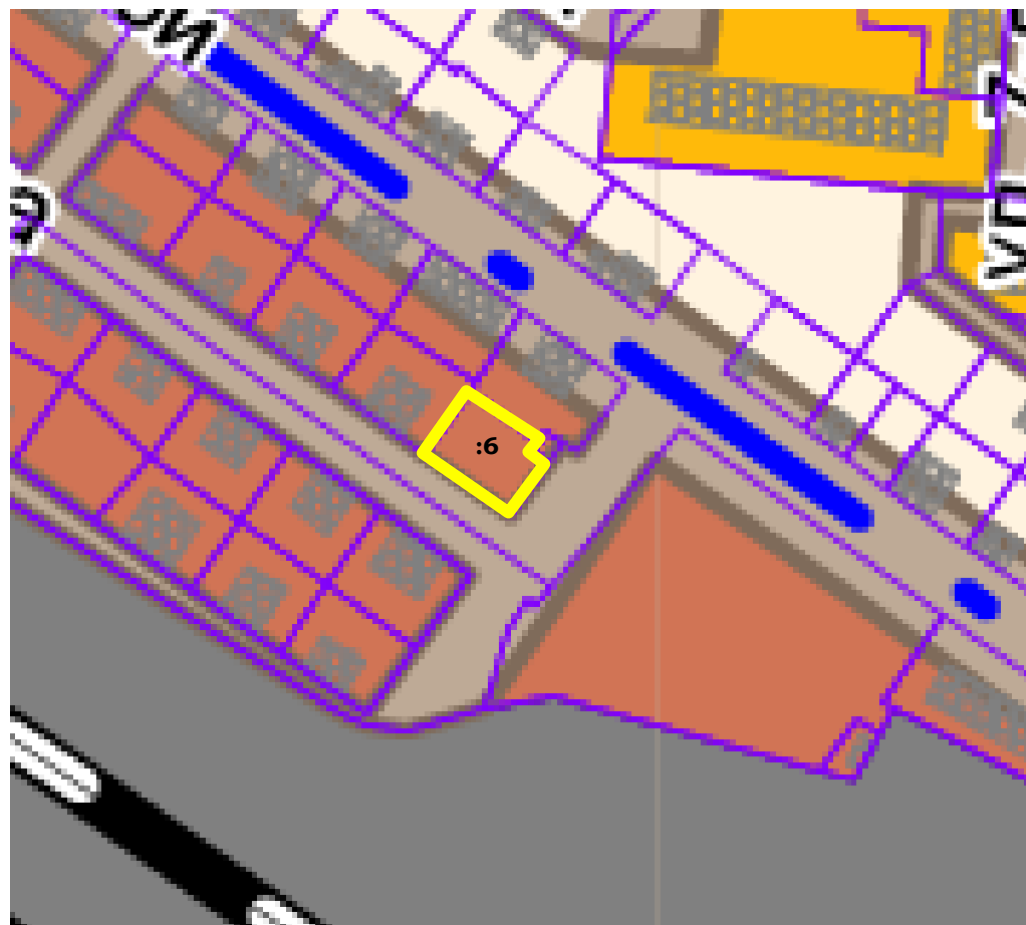

**ФРАГМЕНТ КАРТЫ ГРАДОСТРОИТЕЛЬНОГО ЗОНИРОВАНИЯ
ГОРОДА ТВЕРИ**

Границы территориальных зон
Правил землепользования и застройки города Твери, утверждённых решением
Тверской городской Думы от 02.07.2003 № 71

земельный участок с кадастровым
номером 69:40:0300238:6

 Ж-1. Зона индивидуальной жилой застройки

Фрагмент основного чертежа генерального плана города Твери,
утверждённого решением Тверской городской Думы от 25.12.2012 № 193(394)
(ред. от 03.07.2019 № 108)

 Зона общественных центров